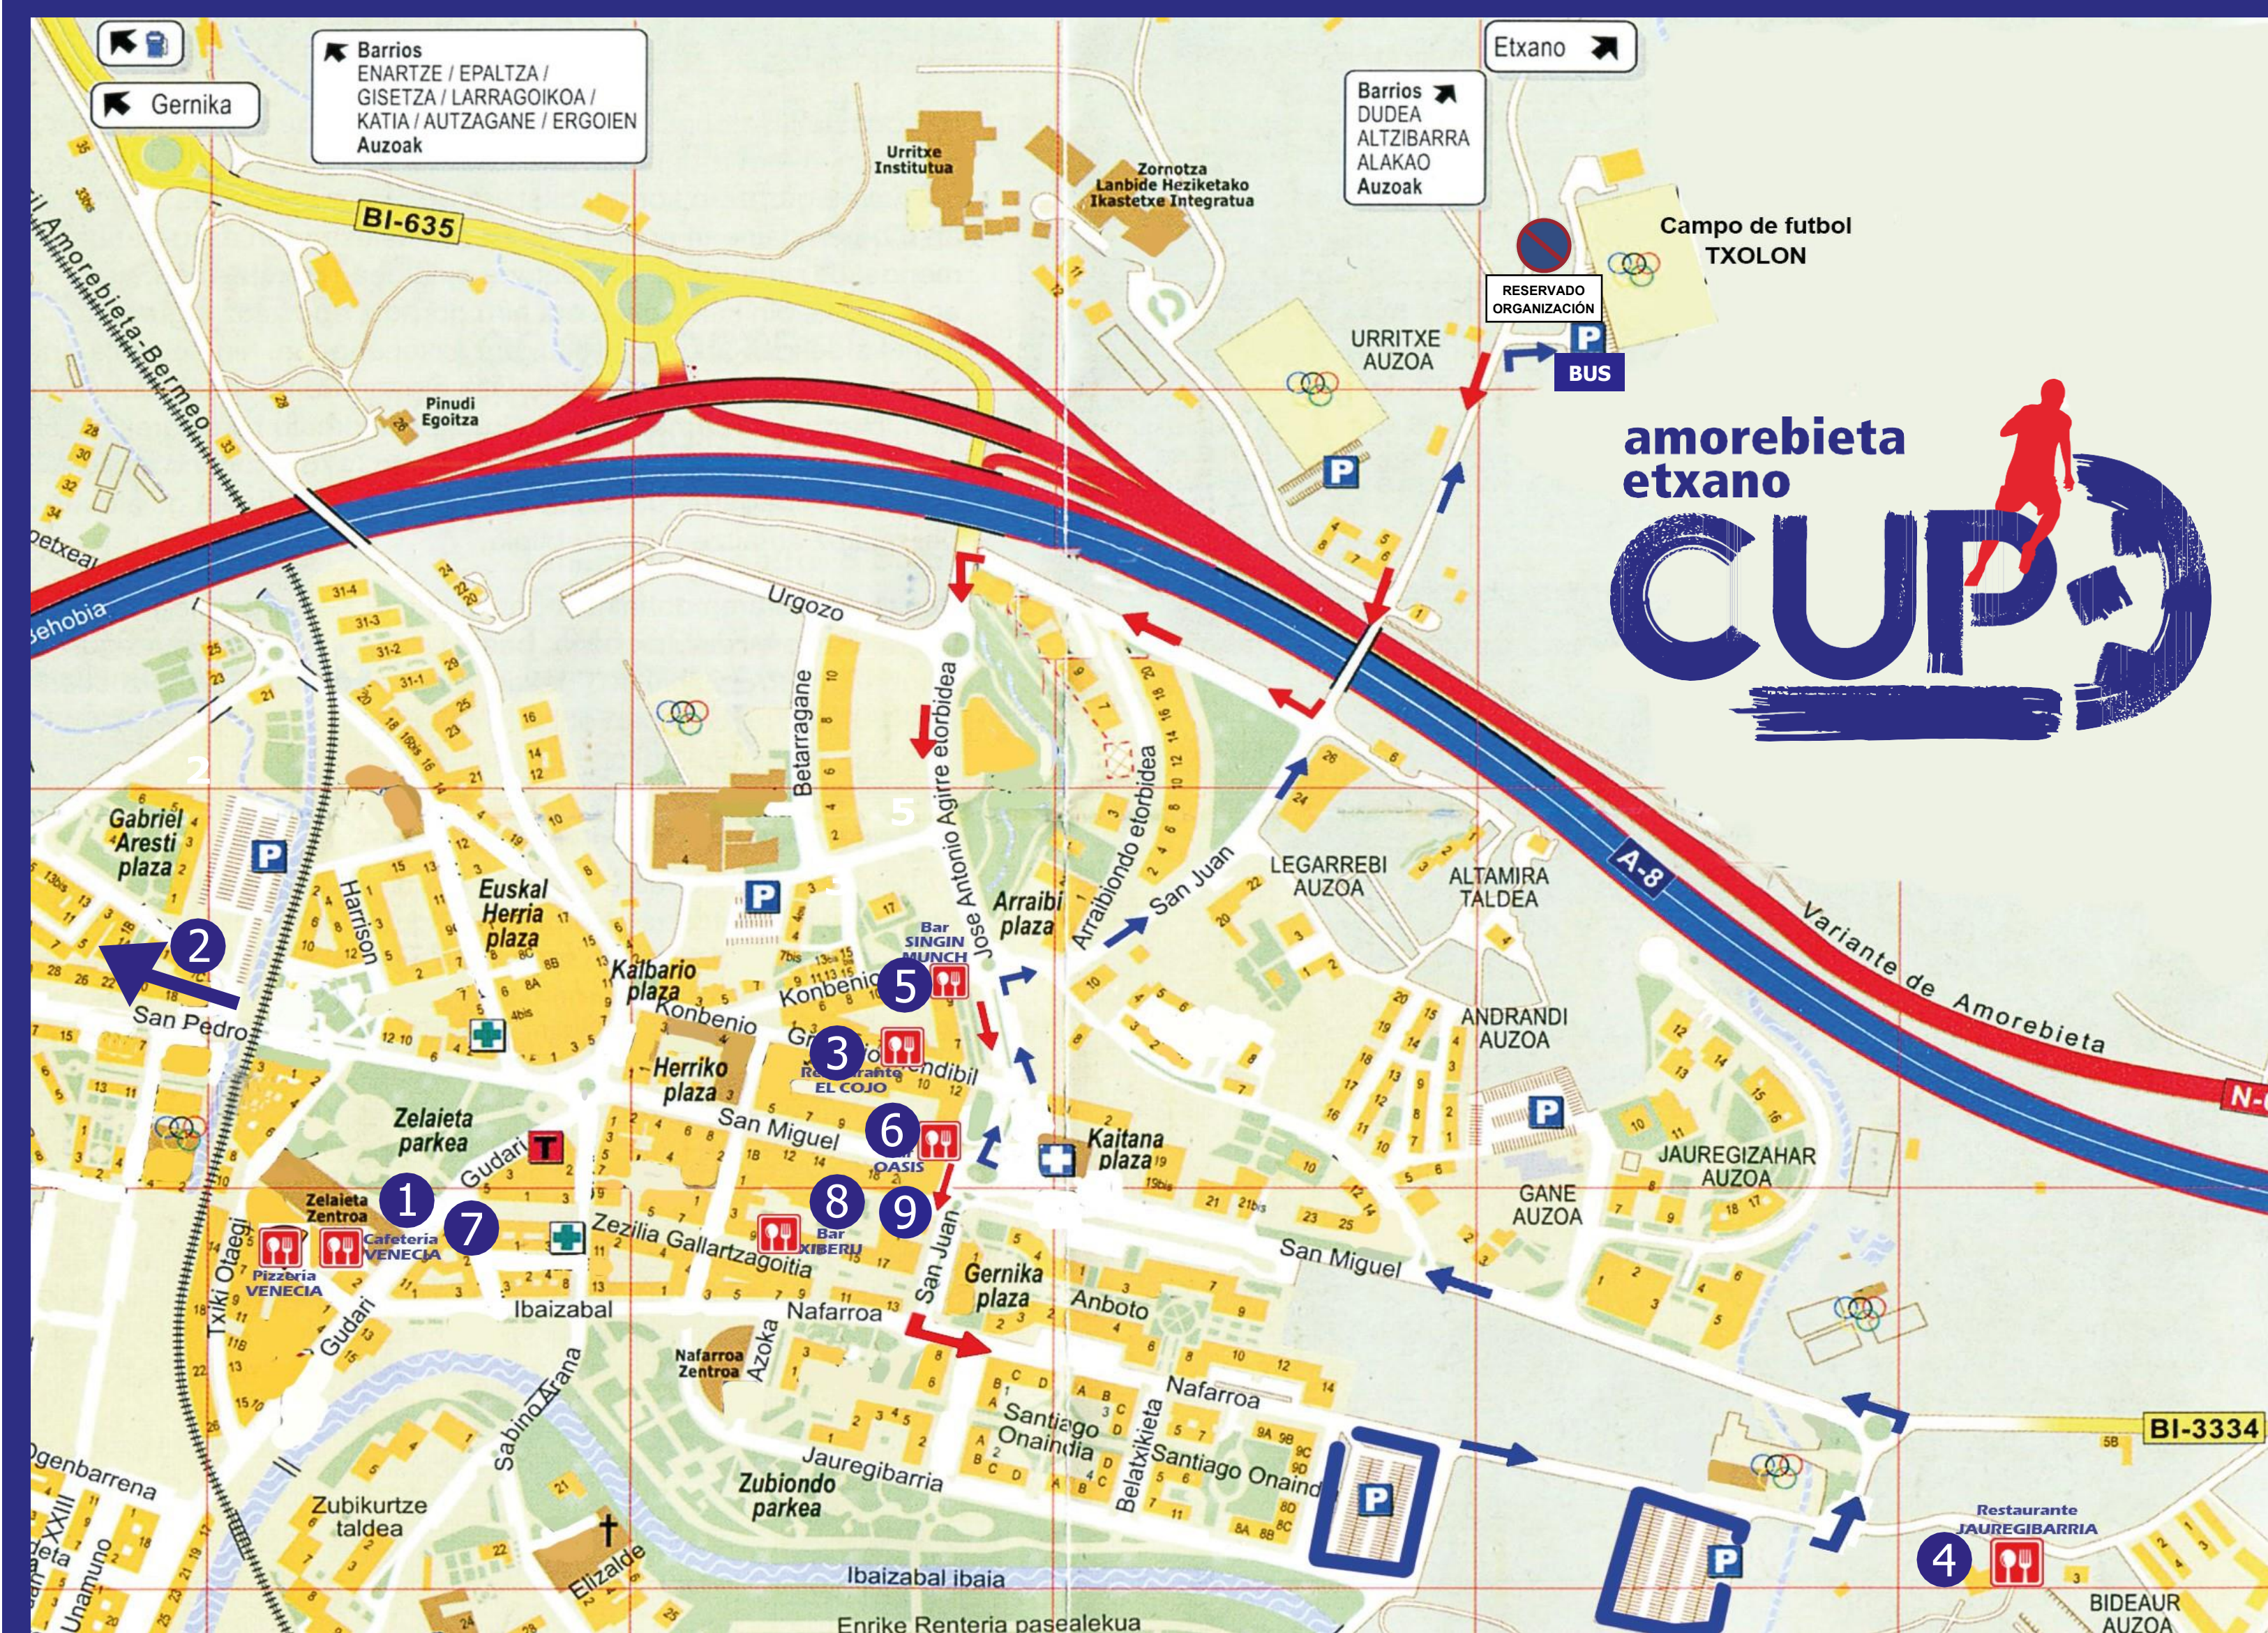

## SARBIDEAK / ACCESOS

- Txolongo aparkalekua jendearentzat itxita dago txapelketa egiten den bitartean.
- Adierazitako bi aparkalekuetako edozeinetan aparkatzea gomendatzen da, Txolongo aparkalekua autobusek eta antolakuntzak baino ez baitute erabiltzen.
- El parking de Txolon está cerrado al público durante la celebración del campeonato.
- Se recomienda aparcar en cualquiera de los dos parkings indicados ya que el parking de Txolon es de uso exclusivo de autobuses y organización.

## OSTALARITZA/ HOSTELERÍA

- 1 Cafetería Venecia
- 2 Restaurante Boroa
- 3 Restaurante El Cojo
- 4 Restaurante Jauregibarria
- 5 Singing Munch
- 6 Oasis
- 7 Pizzeria Venezia
- 8 Xiberu